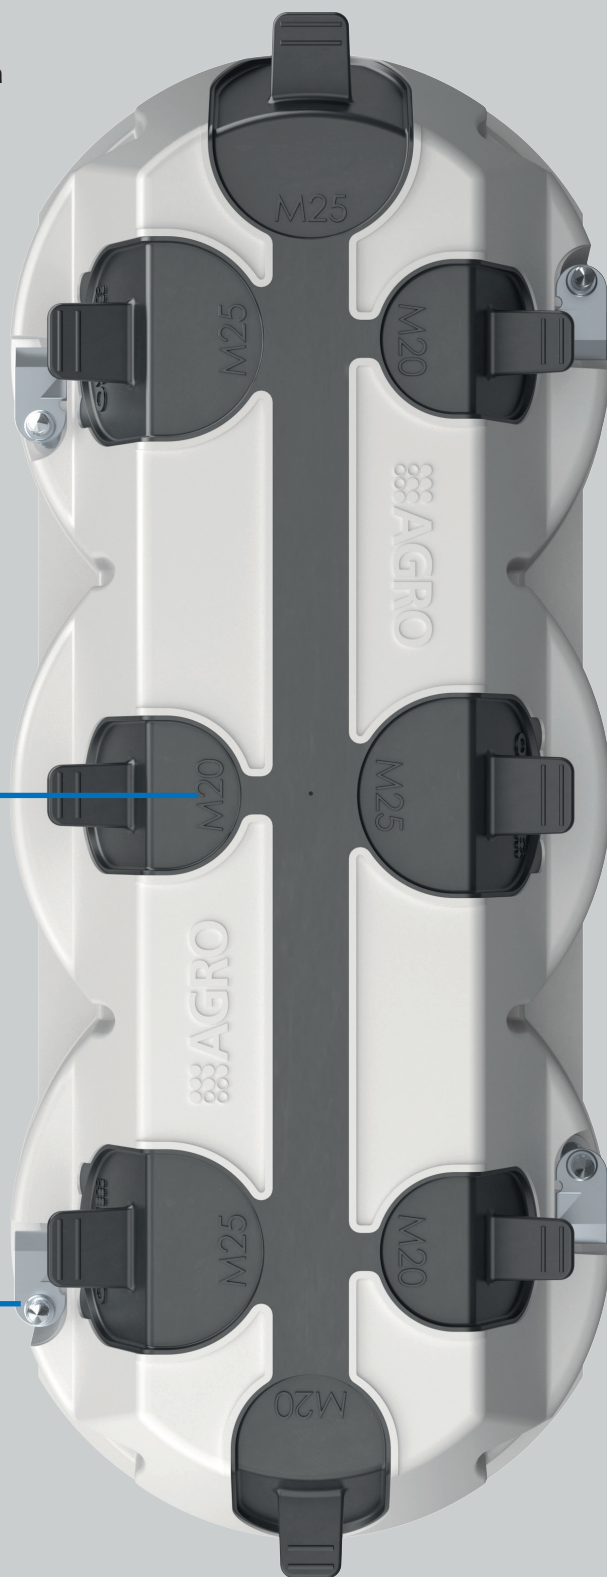

- Cablaggio facilitato di più apparecchi grazie all'ampia apertura di incasso senza barretta centrale
- Introduzione di cavi e tubi senza l'uso di attrezzi

Angolo di introduzione del tubo variabile fino a 90°!
Ideale per l'impiego in pareti con strutture sottili

Marchio di qualità visibile – originale AGRO!

Cablaggi dal lato frontale:
comodità di installazione senza separazioni spaziali

Installazioni elettriche a tenuta d'aria secondo SN EN 12114:2000
sede stabile grazie alla trattenuta del cavo normata secondo EN 60670

Indicazione della dimensione sulle membrane

Avvitatori Per sistema PlusMinus!

Funziona con qualsiasi tipo di avvitatore!

Viti con linguette FX⁴
Il fissaggio a vite più rapido per i muri a intercapedine!

Quickbox® ECON Pro

- Apertura senza utensili dei passaggi per i tubi grazie alle linguette innovative
- In fase di installazione i tubi possono essere orientati fino a 90°
- La membrana di tenuta elastica garantisce l'ermeticità all'aria e il dispositivo di trattenimento