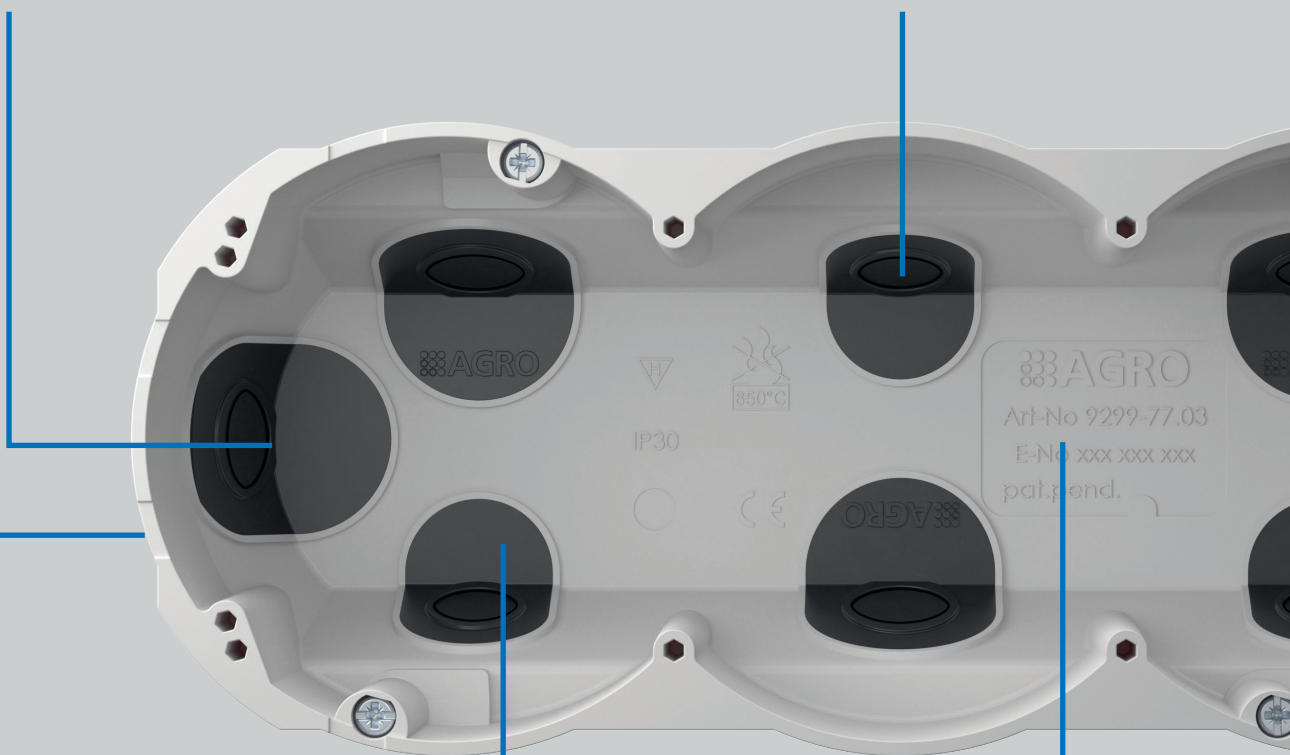

Variabili
Passaggi
di tubi M20 e M25
senza utensili

NOVITÀ

Nessuna luce di giunzione delle coperture su superfici lisce dovute ad adattamenti della forma

Flessibili
Angoli di inserimento di 90°

Compatibili
La scatola 1x1 può sempre essere combinata con altre

 **AGRO**
... your quality-connection

Con le nuove scatole per muri a intercapedine Quickbox® ECON Pro 1x1 / 2x1 / 3x1 / 2x2 / 3x2, AGRO propone la base perfetta, e quindi la migliore comodità, per l'installazione di tutti gli apparecchi da incasso correnti in combinazioni multiple.

- Cablaggio facilitato di più apparecchi grazie all'ampia apertura di incasso senza barretta centrale
- Introduzione di cavi e tubi senza l'uso di attrezzi

Angolo di introduzione del tubo variabile fino a 90°!
Ideale per l'impiego in pareti con strutture sottili

La linguetta di apertura
Nuovo sistema di apertura senza utensili alla dimensione definita della membrana del tubo – con tenuta d'aria duratura garantita!

Nessuna luce di giunzione
del coperchio per adattamento della forma nell'apertura di installazione