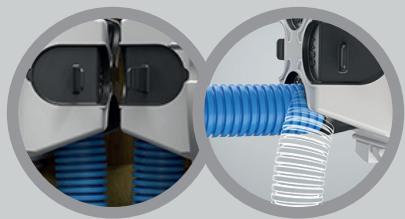

Variabili
Passaggi
di tubi M20 e M25
senza utensili

NOVITÀ

Nessuna luce di giunzione delle coperture su superfici lisce dovute ad adattamenti della forma

Flessibili
Angoli di inserimento di 90°

Compatibili
La scatola 1x1 può sempre essere combinata con altre

- Cablaggio facilitato di più apparecchi grazie all'ampia apertura di incasso senza barretta centrale
- Introduzione di cavi e tubi senza l'uso di attrezzi

Angolo di introduzione del tubo variabile fino a 90°!
Ideale per l'impiego in pareti con strutture sottili

La linguetta di apertura
Nuovo sistema di apertura senza utensili alla dimensione definita della membrana del tubo – con tenuta d'aria duratura garantita!

Nessuna luce di giunzione
del coperchio per adattamento della forma nell'apertura di installazione

- Apertura senza utensili dei passaggi per i tubi grazie alle linguette innovative
- In fase di installazione i tubi possono essere orientati fino a 90°
- La membrana di tenuta elastica garantisce l'ermeticità all'aria e il dispositivo di trattenimento