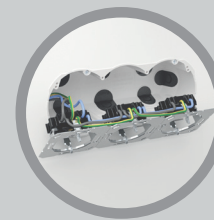

Variabili
Passaggi
di tubi M20 e M25
senza utensili

NOVITÀ

Nessuna luce di giunzione delle coperture su superfici lisce dovute ad adattamenti della forma

Flessibili
Angoli di inserimento di 90°

Compatibili
La scatola 1x1 può sempre essere combinata con altre

- Cablaggio facilitato di più apparecchi grazie all'ampia apertura di incasso senza barretta centrale
- Introduzione di cavi e tubi senza l'uso di attrezzi

Angolo di introduzione del tubo variabile fino a 90°!
Ideale per l'impiego in pareti con strutture sottili

La linguetta di apertura
Nuovo sistema di apertura senza utensili alla dimensione definita della membrana del tubo – con tenuta d'aria duratura garantita!

Nessuna luce di giunzione
del coperchio per adattamento della forma nell'apertura di installazione

Marchio di qualità visibile – originale AGRO!

Cablaggi dal lato frontale:
comodità di installazione senza separazioni spaziali

Installazioni elettriche a tenuta d'aria secondo SN EN 12114:2000
sede stabile grazie alla trattenuta del cavo normata secondo EN 60670